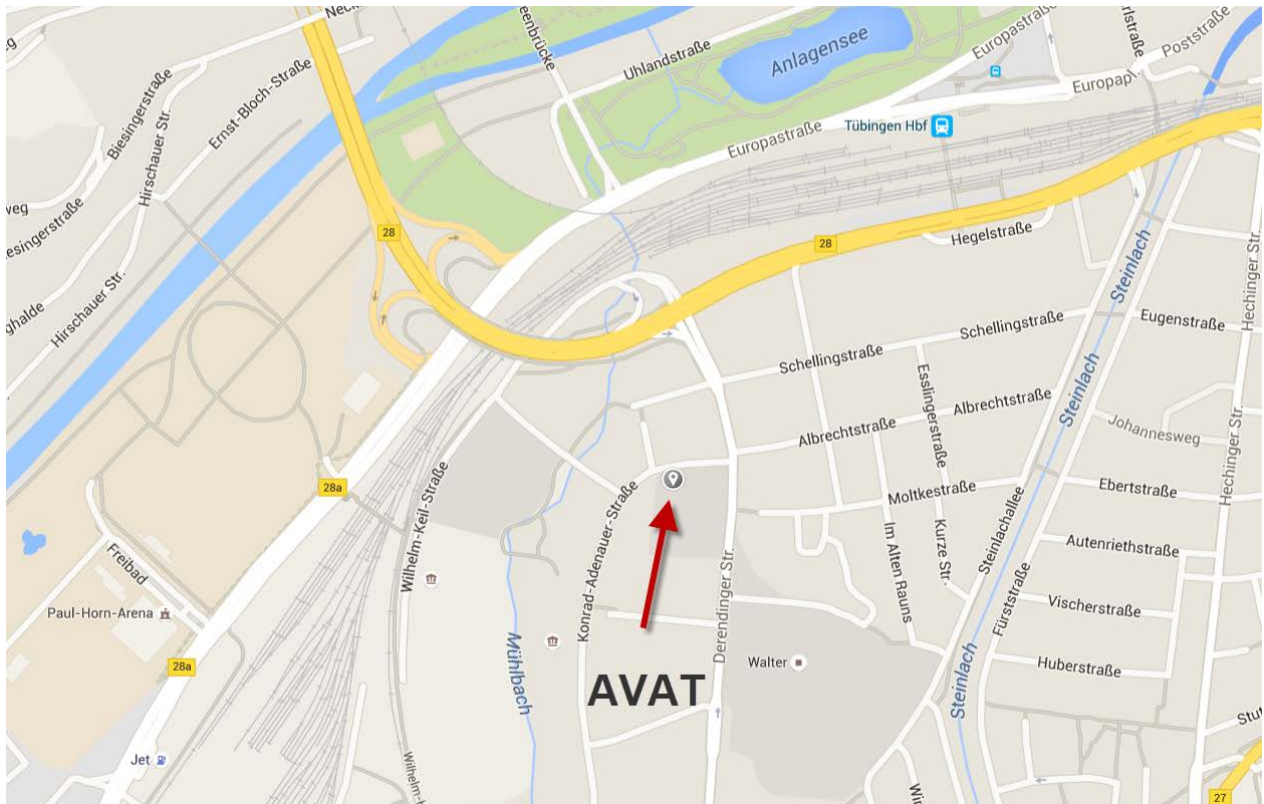

Anfahrtsplan

AVAT Automation GmbH

Konrad-Adenauer-Str. 5 (Besucheradresse)

D-72072 Tübingen

Quelle: Google Maps

Unsere Parkplätze erreichen Sie von der Derendinger Straße kommend, wenn Sie links in die Konrad-Adenauer-Straße einbiegen. Nach 50m fahren Sie links in die Einfahrt und parken Sie links vorm Haupteingang auf dem Besucherparkplatz. Sie finden unseren Empfang im ersten Stock