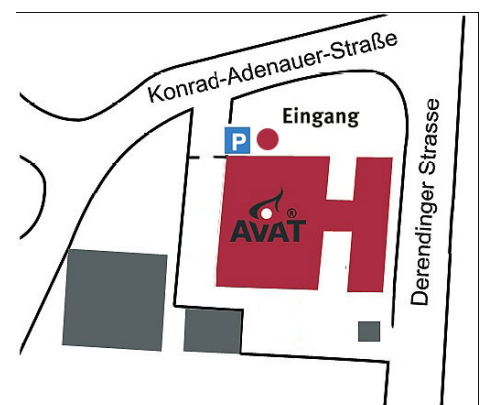

Anfahrtsplan

AVAT Automation GmbH

Konrad-Adenauer-Str. 5 (Besucheradresse)

D-72072 Tübingen

Quelle: Google Maps

Unsere Parkplätze erreichen Sie von der Derendinger Straße kommend, wenn Sie links in die Konrad-Adenauer-Straße einbiegen. Nach 50m fahren Sie links in die Einfahrt und parken Sie links vorm Haupteingang auf dem Besucherparkplatz. Sie finden unseren Empfang im ersten Stock