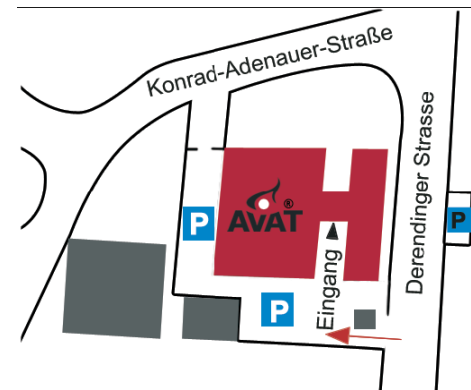

Anfahrtsplan zu:

AVAT Automation GmbH

Derendinger Str. 40
D-72072 Tübingen
Germany

Die Zufahrt zum Parkplatz ist von der Derendinger Straße aus, über eine große Einfahrt. Sie können auch die eingezeichneten Parkplätze auf der anderen Straßenseite nutzen. Unser Büro befindet sich in dem Gebäude mit den roten Fensterrahmen, im 1. Obergeschoss. Benutzen Sie den mit einem Pfeil markierten Hauseingang.