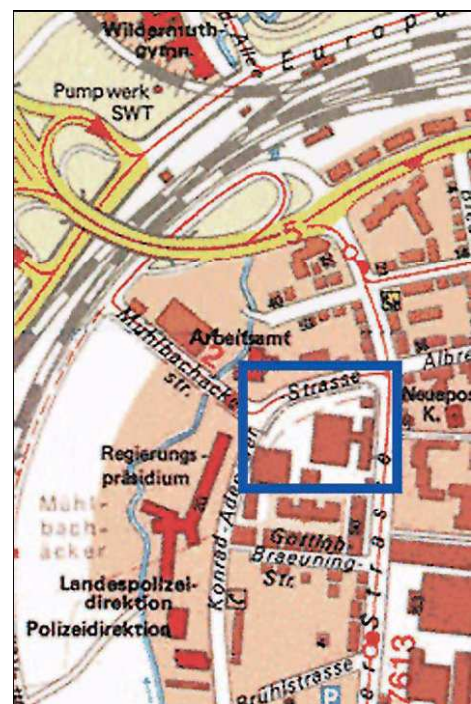

Anfahrtsplan zu:

AVAT Automation GmbH

Derendinger Str. 40
D-72072 Tübingen
Germany

Die Zufahrt zum Parkplatz ist von der Derendinger Straße aus, über eine große Einfahrt. Sie können auch die eingezeichneten Parkplätze auf der anderen Straßenseite nutzen. Unser Büro befindet sich in dem Gebäude mit den roten Fensterrahmen, im 1. Obergeschoss. Benutzen Sie den mit einem Pfeil markierten Hauseingang.