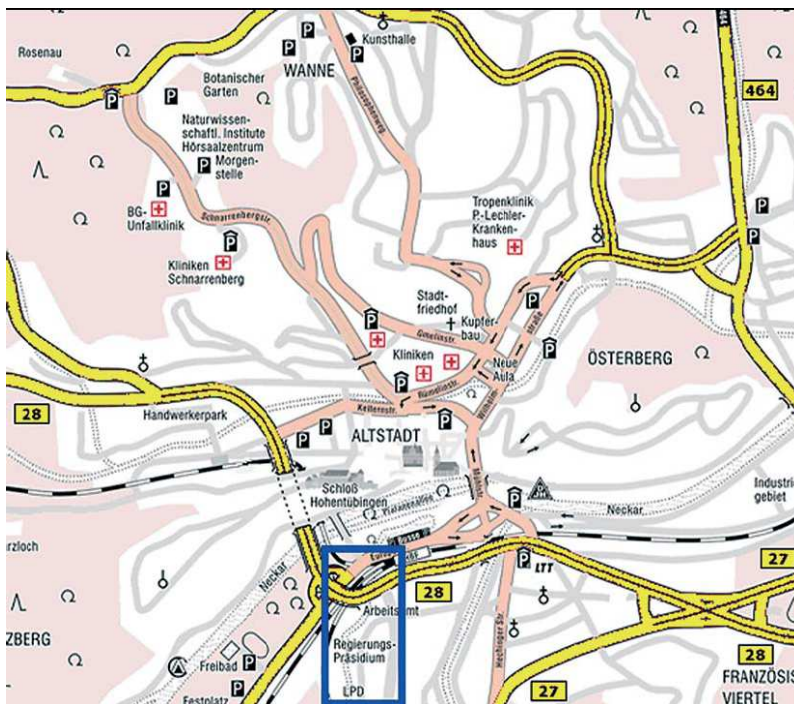

Anfahrtsplan zu:

AVAT Automation GmbH

Derendinger Str. 40
D-72072 Tübingen
Germany

Die Zufahrt zum Parkplatz ist von der Derendinger Straße aus, über eine große Einfahrt. Sie können auch die eingezeichneten Parkplätze auf der anderen Straßenseite nutzen. Unser Büro befindet sich in dem Gebäude mit den roten Fensterrahmen, im 1. Obergeschoss. Benutzen Sie den mit einem Pfeil markierten Hauseingang.